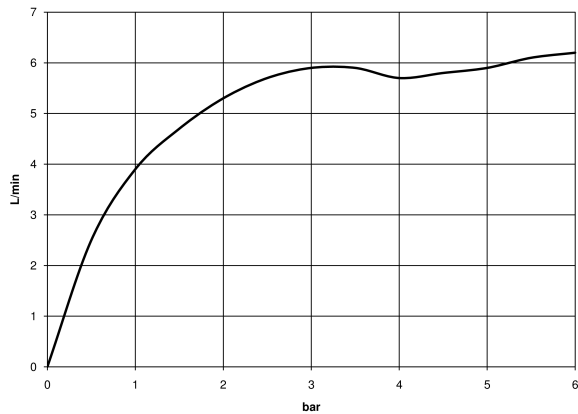

**META Mitigeur monocommande de lavabo sans garniture d'écoulement -  
Champagne brossé (Or 22cts)**

META

33 522 660

- saillie 135 mm
- bec déverseur fixe
- jet circulaire enrichi en air
- hauteur de robinetterie 158 mm
- hauteur jusqu'au mousseur 77 mm
- diamètre de percement 35 mm
- 2x flexible de pression M 8 x 1 vissé, étanchéité contrôlée
- débit maxi. 5,7 l/min
- sans plomb
- Ce produit contribue au respect des exigences des systèmes d'évaluation des bâtiments écologiques, par exemple LEED®, BREEAM®, DGNB

33 522 660  
mm [inches]

**Diagramme de débit**

33 522 660

Les pièces pour les  
autres finitions  
peuvent être  
trouvées ici : [Chrome](#)