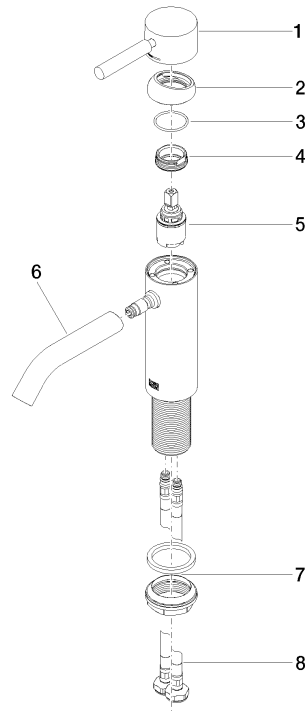

**META Mitigeur monocommande de lavabo sans garniture d'écoulement -  
Champagne brossé (Or 22cts)**

META

33 522 660

- saillie 135 mm
- bec déverseur fixe
- jet circulaire enrichi en air
- hauteur de robinetterie 158 mm
- hauteur jusqu'au mousseur 77 mm
- diamètre de percement 35 mm
- 2x flexible de pression M 8 x 1 vissé, étanchéité contrôlée
- débit maxi. 5,7 l/min
- sans plomb
- Ce produit contribue au respect des exigences des systèmes d'évaluation des bâtiments écologiques, par exemple LEED®, BREEAM®, DGNB

33 522 660  
mm [inches]

**Diagramme de débit**

33 522 660

Les pièces pour les  
autres finitions  
peuvent être  
trouvées ici : [Chrome](#)

### Liste des pièces de rechange

N°	Article Numéro	Désignation	Fréquence de montage	Délai de livraison
1	90 20 66 002 00-46	poignée	1	30
2	09 28 30 041-46	hotte	1	30
3	09 14 10 091 90	joint	1	2
4	09 24 04 266 90	écrou	1	2
5	90 15 05 044 00 90	cartouche	1	2
6	90 11 06 207 00-46	bec déverseur	1	30
7	04 23 10 044 07 90	set de fixation	1	2
8	04 30 04 100 00 90	flexible	2	2