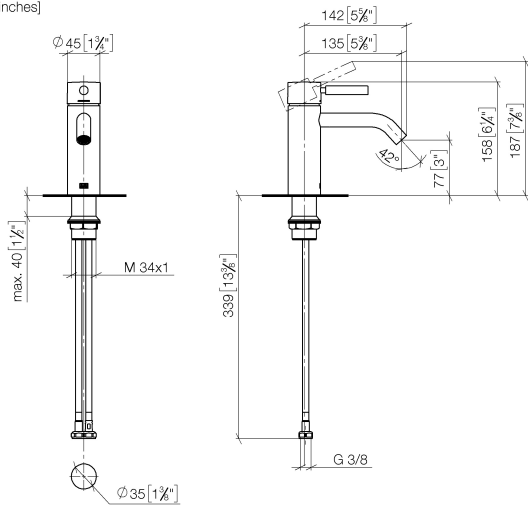

**META Mitigeur monocommande de lavabo sans garniture d'écoulement -  
Champagne brossé (Or 22cts)**

META

33 522 660

- saillie 135 mm
- bec déverseur fixe
- jet circulaire enrichi en air
- hauteur de robinetterie 158 mm
- hauteur jusqu'au mousseur 77 mm
- diamètre de percement 35 mm
- 2x flexible de pression M 8 x 1 vissé, étanchéité contrôlée
- débit maxi. 5,7 l/min
- sans plomb
- Ce produit contribue au respect des exigences des systèmes d'évaluation des bâtiments écologiques, par exemple LEED®, BREEAM®, DGNB

	Champagne brossé (Or 22cts)	33 522 660-46
	Chrome	33 522 660-00
	Platine brossé	33 522 660-06
	Dark Chrome	33 522 660-19
	Or clair	33 522 660-26
	Or clair brossé	33 522 660-27
	Noir mat	33 522 660-33
	Bronze brossé	33 522 660-42
	Champagne (Or 22cts)	33 522 660-47
	Chrome brossé	33 522 660-93
	Dark Platinum brossé	33 522 660-99

33 522 660  
mm [inches]

**Diagramme de débit**

33 522 660

Les pièces pour les  
autres finitions  
peuvent être  
trouvées ici : [Chrome](#)

### Liste des pièces de rechange

N°	Article Numéro	Désignation	Fréquence de montage	Délai de livraison
1	90 20 66 002 00-46	poignée	1	30
2	09 28 30 041-46	hotte	1	30
3	09 14 10 091 90	joint	1	2
4	09 24 04 266 90	écrou	1	2
5	90 15 05 044 00 90	cartouche	1	2
6	90 11 06 207 00-46	bec déverseur	1	30
7	04 23 10 044 07 90	set de fixation	1	2
8	04 30 04 100 00 90	flexible	2	2